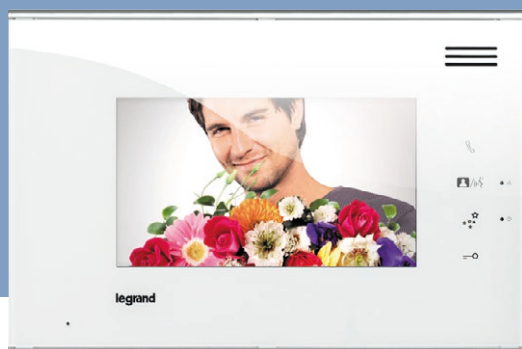

domáce videotelefóny

BEZPEČNOSŤ A KOMFORT
NA PRVOM MIESTE

SVETOVÝ ŠPECIALISTA
PRE ELEKTRICKÉ INŠTALÁCIE A DIGITÁLNE SYSTÉMY BUDOV

legrand®