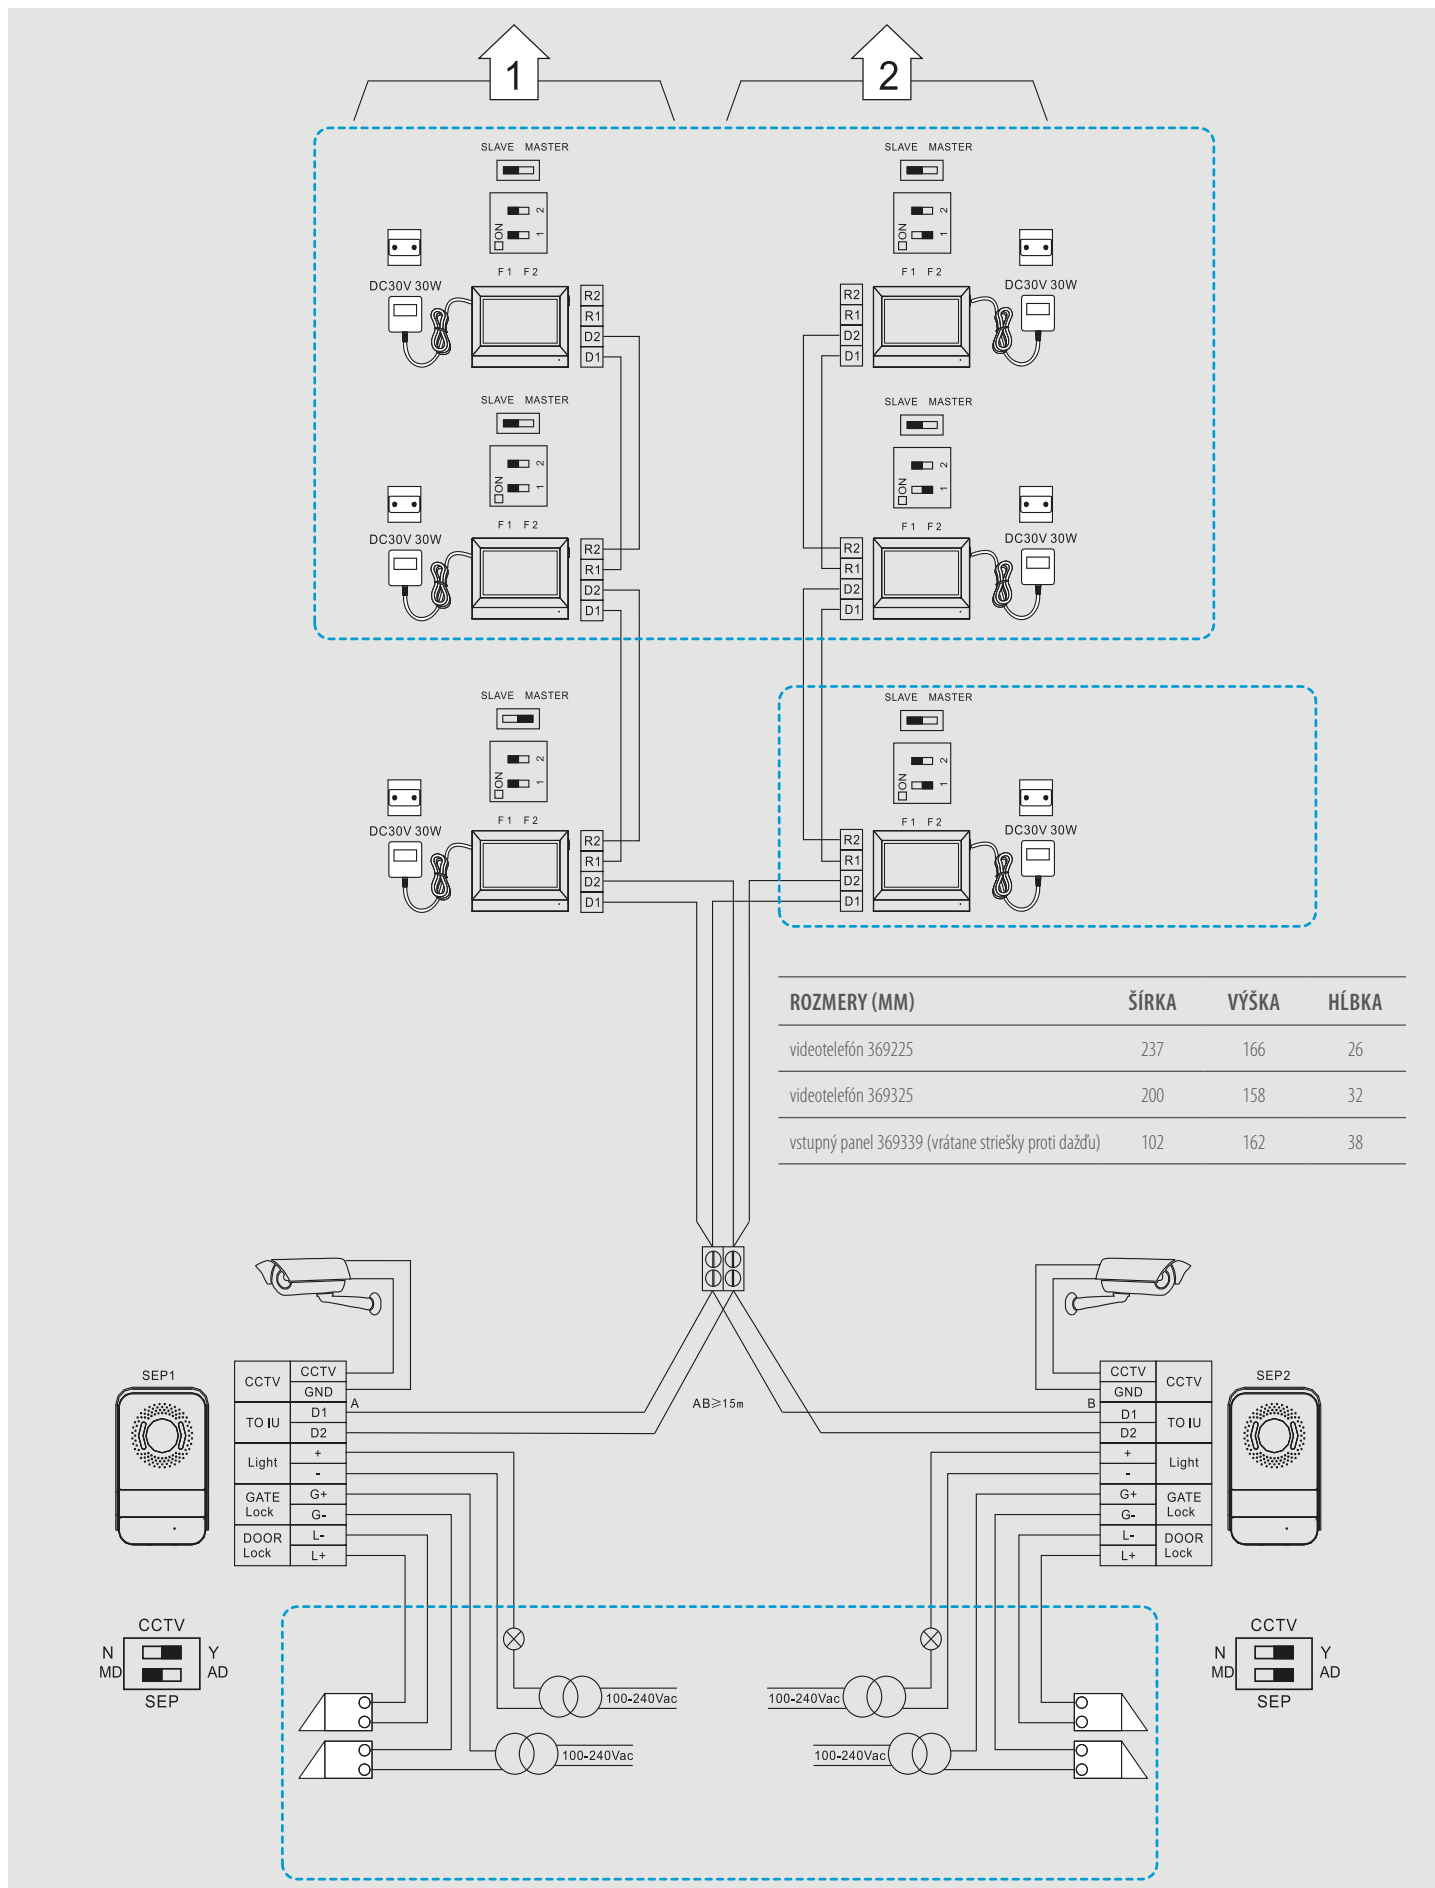

Vonkajší panel:

- povrchová montáž
- strieška proti dažďu
- krytie IP44
- nastavenie hlasitosti komunikácie

Bal.	Obj. č.	Videosada 7" displej
1	3 692 10	Videosada čierna
1	3 692 15	Prídavná vnútorná jednotka čierna

Bal.	Obj. č.	Príslušenstvo
1	3 749 00	Elektrický zámok 12 V AC

2-vodičová video vstupná sada 1 – 2 byty

schéma zapojenia

ROZMERY (MM)	ŠÍRKA	VÝŠKA	HĽBKA
videotelefón 369225	237	166	26
videotelefón 369325	200	158	32
vstupný panel 369339 (vrátane striešky proti dažďu)	102	162	38

2-vodičová video vstupná sada 1 byt

schéma zapojenia

■ Videosada farebná – handsfree

Kábel: nekrútený/krútený pár, prierez min.
0,5 mm² do vzdialenosti 50 m

HĽADÁTE ODPOVEDE NA OTÁZKY? www.legrandforum.sk