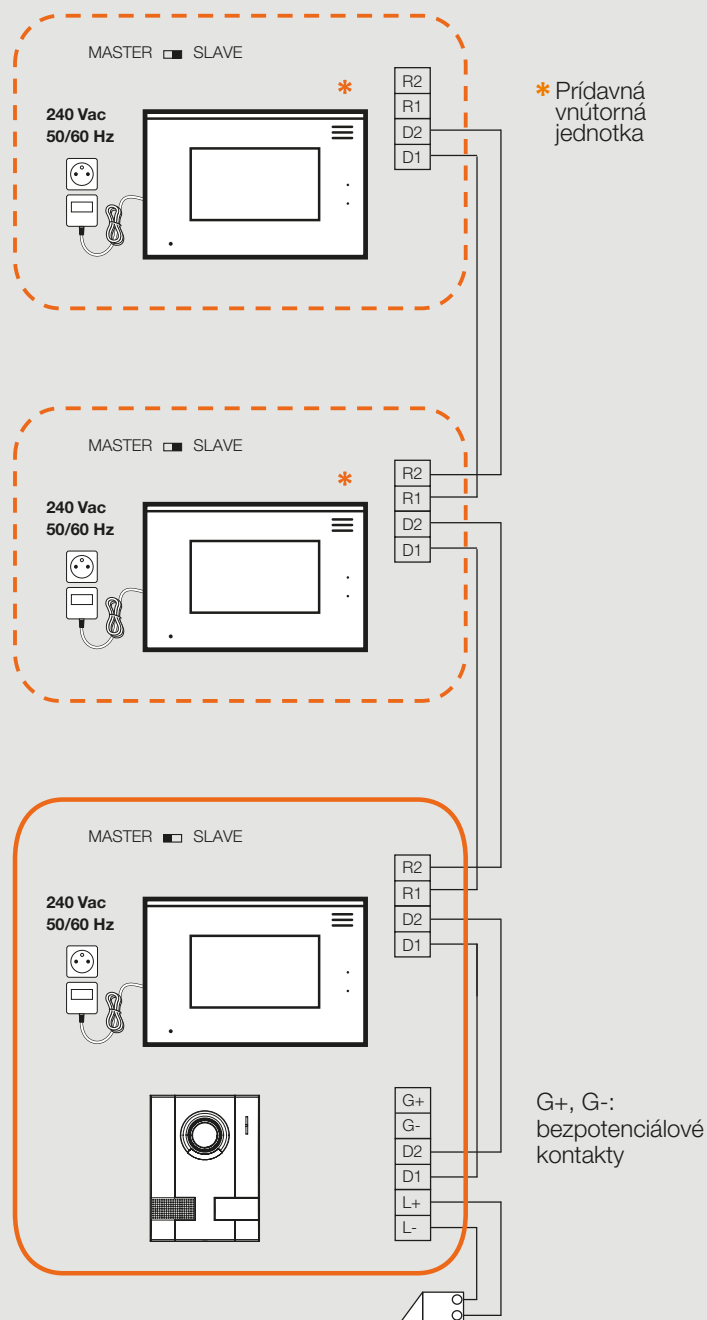

Vonkajší panel:

- povrchová montáž
- strieška proti dažďu
- krytie IP44
- nastavenie hlasitosti komunikácie

Bal.	Obj. č.	Videosada 7" displej
1	3 692 10	Videosada čierna
1	3 692 15	Prídavná vnútorná jednotka čierna

Bal.	Obj. č.	Príslušenstvo
1	3 749 00	Elektrický zámok 12 V AC

2-vodičová video vstupná sada 1 – 2 byty

schéma zapojenia

ROZMERY (MM)	ŠÍRKA	VÝŠKA	HĽBKA
videotelefón 369225	237	166	26
videotelefón 369325	200	158	32
vstupný panel 369339 (vrátane striešky proti dažďu)	102	162	38

2-vodičová video vstupná sada 1 byt

schéma zapojenia

■ Videosada farebná – handsfree

Kábel: nekrútený/krútený pár, prierez min.
0,5 mm² do vzdialenosti 50 m

HĽADÁTE ODPOVEDE NA OTÁZKY? www.legrandforum.sk